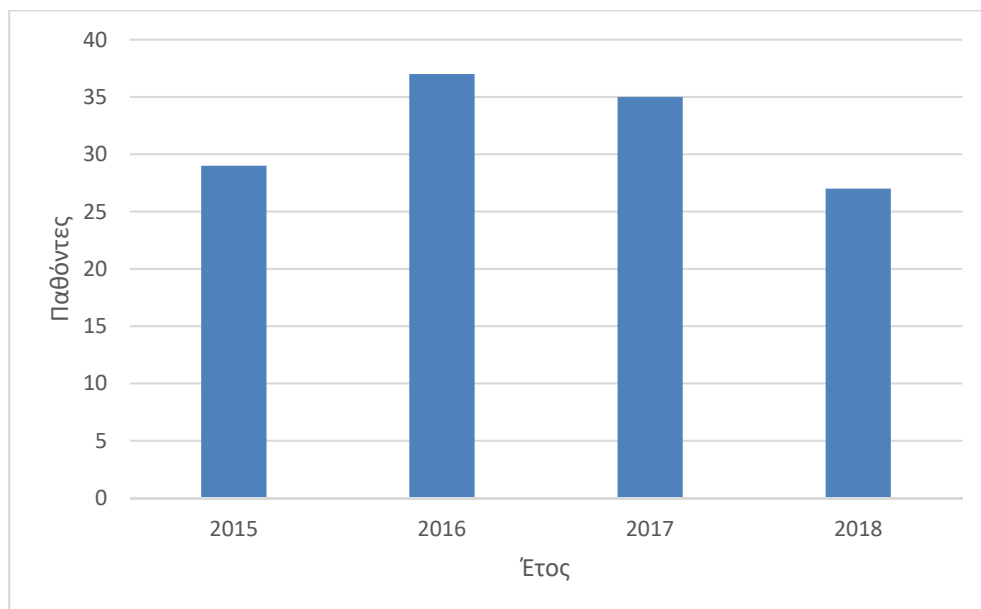

ΟΔΙΚΗ ΑΣΦΑΛΕΙΑ

ΣΤΟΙΧΕΙΑ – ΑΝΑΛΥΣΕΙΣ – ΑΠΟΤΕΛΕΣΜΑΤΑ

Ετήσια εξέλιξη αριθμού ατυχημάτων με παθόντες εντός του Δήμου Καλαμάτας (2015 – 2018)

Ετήσια εξέλιξη αριθμού παθόντων από τροχαία ατυχήματα εντός του Δήμου Καλαμάτας (2015- 2018)