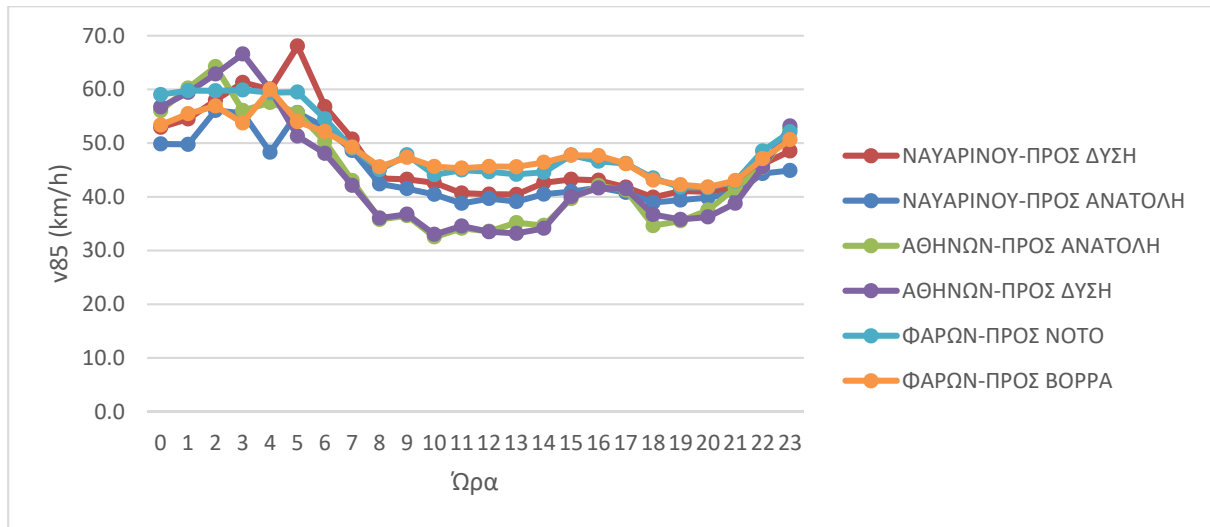

ΟΔΙΚΗ ΑΣΦΑΛΕΙΑ

ΣΤΟΙΧΕΙΑ – ΑΝΑΛΥΣΕΙΣ – ΑΠΟΤΕΛΕΣΜΑΤΑ

Ετήσια εξέλιξη αριθμού ατυχημάτων με παθόντες εντός του Δήμου Καλαμάτας (2015 – 2018)

Ετήσια εξέλιξη αριθμού παθόντων από τροχαία ατυχήματα εντός του Δήμου Καλαμάτας (2015- 2018)

Μέση ωριαία λειτουργική ταχύτητα – v85