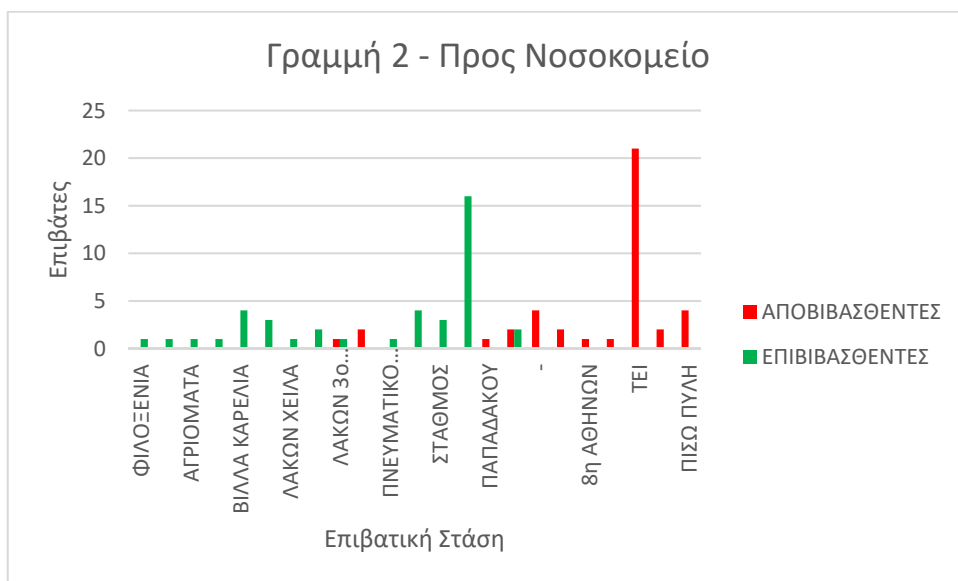

ΑΣΤΙΚΗ ΣΥΓΚΟΙΝΩΝΙΑ

ΜΕΤΡΗΣΕΙΣ – ΑΝΑΛΥΣΗ – ΑΠΟΤΕΛΕΣΜΑΤΑ

ΥΦΙΣΤΑΜΕΝΗ ΚΑΤΑΣΤΑΣΗ

ΓΡΑΜΜΗ 1 ΠΡΟΣ ΚΑΛΑΜΑΤΑ (20/1/2020)

	10:45	
ΣΤΑΣΗ	+	-
ΦΙΛΟΞΕΝΙΑ	1	0
ΕΛΙΤΕ	1	0
ΑΥΡΑΣ	2	0
5 ^ο ΝΑΥΑΡΙΝΟΥ	1	0
4 ^ο ΝΑΥΑΡΙΝΟΥ	1	0
3 ^ο ΝΑΥΑΡΙΝΟΥ	1	0
1 ^ο ΝΑΥΑΡΙΝΟΥ	1	0
ΜΥΛΟΙ	0	1
ΚΡΗΤΗΣ	2	0
ΠΑΠΑΦΛΕΣΣΑ	1	2
ΑΓ. ΒΑΡΒΑΡΑ	3	0
ΙΚΑ	2	0
ΤΑΞΙΑΡΧΕΣ	2	2
ΑΦΕΤΗΡΙΑ	0	3
Κ. ΠΑΡΚΙΝΓΚ	0	1
ΔΗΜΑΡΧΕΙΟ	0	4
ΜΠΕΝΑΚΗ	0	3
ΚΑΛΑΜΑΤΑ	0	2

ΓΡΑΜΜΗ 1 ΠΡΟΣ ΦΙΛΟΞΕΝΙΑ (20/1/2020)

	11:15	
ΣΤΑΣΗ	+	-
ΚΑΛΑΜΑΤΑ	0	0
ΓΕΦΥΡΑ	3	0
ΔΗΜΑΡΧΕΙΟ	3	0
ΠΝΕΥΜΑΤΙΚΟ. ΚΕΝΤΡΟ	1	0
ΨΑΡΑΚΙΑ	2	0
ΔΙΚΑΣΤΗΡΙΑ	1	0
ΚΥΨΕΛΗ	0	2
ΠΑΠΑΦΛΕΣΣΑ	0	4
ΚΡΗΤΗΣ	0	2
ΑΥΡΑΣ	0	1
ΦΙΛΟΞΕΝΙΑ	0	1

ΓΡΑΜΜΗ 2 ΠΡΟΣ ΝΟΣΟΚΟΜΕΙΟ (20/1/2020)

	12:00	
ΣΤΑΣΗ	+	-
ΦΙΛΟΞΕΝΙΑ	1	0
ΞΕΝΟΔ. ΦΩΤΕΙΝΗ	1	0
ΑΓΡΙΟΜΑΤΑ	1	0
ΕΡΓ. ΚΑΤ. ΑΣΥΛΟΥ	1	0
ΒΙΛΛΑ ΚΑΡΕΛΙΑ	4	0
ΓΙΑΝΝΙΤΣΑΝΙΚΩΝ	3	0
ΛΑΚΩΝ ΧΕΙΛΑ	1	0
ΛΑΚΩΝ ΚΗΠΟΣ ΑΛΑΧ	2	0
ΛΑΚΩΝ 3 ^ο ΓΥΜΝΑΣΙΟ	1	1
ΔΗΜΑΡΧΕΙΟ	0	2
ΠΝΕΥΜΑΤΙΚΟ ΚΕΝΤΡΟ	1	0
ΨΑΡΑΚΙΑ	4	0
ΣΤΑΘΜΟΣ	3	0
Κ. ΠΑΡΚΙΝΓΚ	16	0
ΠΑΠΑΔΑΚΟΥ	0	1
2 ^η ΑΘΗΝΩΝ	2	2
	0	4
6 ^η ΑΘΗΝΩΝ	0	2
8 ^η ΑΘΗΝΩΝ	0	1
	0	1
ΤΕΙ	0	21
ΝΟΣΟΚΟΜΕΙΟ	0	2
ΠΙΣΩ ΠΥΛΗ	0	4