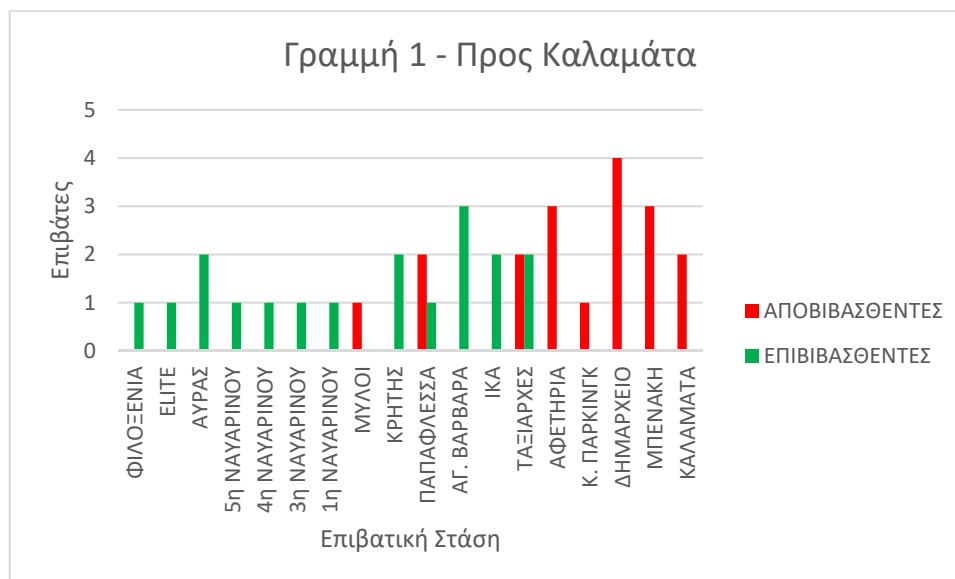

ΑΣΤΙΚΗ ΣΥΓΚΟΙΝΩΝΙΑ

ΜΕΤΡΗΣΕΙΣ – ΑΝΑΛΥΣΗ – ΑΠΟΤΕΛΕΣΜΑΤΑ

ΥΦΙΣΤΑΜΕΝΗ ΚΑΤΑΣΤΑΣΗ

ΓΡΑΜΜΗ 1 ΠΡΟΣ ΚΑΛΑΜΑΤΑ (20/1/2020)

	10:45	
ΣΤΑΣΗ	+	-
ΦΙΛΟΞΕΝΙΑ	1	0
ΕΛΙΤΕ	1	0
ΑΥΡΑΣ	2	0
5 ^ο ΝΑΥΑΡΙΝΟΥ	1	0
4 ^ο ΝΑΥΑΡΙΝΟΥ	1	0
3 ^ο ΝΑΥΑΡΙΝΟΥ	1	0
1 ^ο ΝΑΥΑΡΙΝΟΥ	1	0
ΜΥΛΟΙ	0	1
ΚΡΗΤΗΣ	2	0
ΠΑΠΑΦΛΕΣΣΑ	1	2
ΑΓ. ΒΑΡΒΑΡΑ	3	0
ΙΚΑ	2	0
ΤΑΞΙΑΡΧΕΣ	2	2
ΑΦΕΤΗΡΙΑ	0	3
Κ. ΠΑΡΚΙΝΓΚ	0	1
ΔΗΜΑΡΧΕΙΟ	0	4
ΜΠΕΝΑΚΗ	0	3
ΚΑΛΑΜΑΤΑ	0	2

ΓΡΑΜΜΗ 1 ΠΡΟΣ ΦΙΛΟΞΕΝΙΑ (20/1/2020)

	11:15	
ΣΤΑΣΗ	+	-
ΚΑΛΑΜΑΤΑ	0	0
ΓΕΦΥΡΑ	3	0
ΔΗΜΑΡΧΕΙΟ	3	0
ΠΝΕΥΜΑΤΙΚΟ. ΚΕΝΤΡΟ	1	0
ΨΑΡΑΚΙΑ	2	0
ΔΙΚΑΣΤΗΡΙΑ	1	0
ΚΥΨΕΛΗ	0	2
ΠΑΠΑΦΛΕΣΣΑ	0	4
ΚΡΗΤΗΣ	0	2
ΑΥΡΑΣ	0	1
ΦΙΛΟΞΕΝΙΑ	0	1

ΓΡΑΜΜΗ 2 ΠΡΟΣ ΝΟΣΟΚΟΜΕΙΟ (20/1/2020)

	12:00	
ΣΤΑΣΗ	+	-
ΦΙΛΟΞΕΝΙΑ	1	0
ΞΕΝΟΔ. ΦΩΤΕΙΝΗ	1	0
ΑΓΡΙΟΜΑΤΑ	1	0
ΕΡΓ. ΚΑΤ. ΑΣΥΛΟΥ	1	0
ΒΙΛΛΑ ΚΑΡΕΛΙΑ	4	0
ΓΙΑΝΝΙΤΣΑΝΙΚΩΝ	3	0
ΛΑΚΩΝ ΧΕΙΛΑ	1	0
ΛΑΚΩΝ ΚΗΠΟΣ ΑΛΑΧ	2	0
ΛΑΚΩΝ 3 ^ο ΓΥΜΝΑΣΙΟ	1	1
ΔΗΜΑΡΧΕΙΟ	0	2
ΠΝΕΥΜΑΤΙΚΟ ΚΕΝΤΡΟ	1	0
ΨΑΡΑΚΙΑ	4	0
ΣΤΑΘΜΟΣ	3	0
Κ. ΠΑΡΚΙΝΓΚ	16	0
ΠΑΠΑΔΑΚΟΥ	0	1
2 ^η ΑΘΗΝΩΝ	2	2
	0	4
6 ^η ΑΘΗΝΩΝ	0	2
8 ^η ΑΘΗΝΩΝ	0	1
	0	1
ΤΕΙ	0	21
ΝΟΣΟΚΟΜΕΙΟ	0	2
ΠΙΣΩ ΠΥΛΗ	0	4