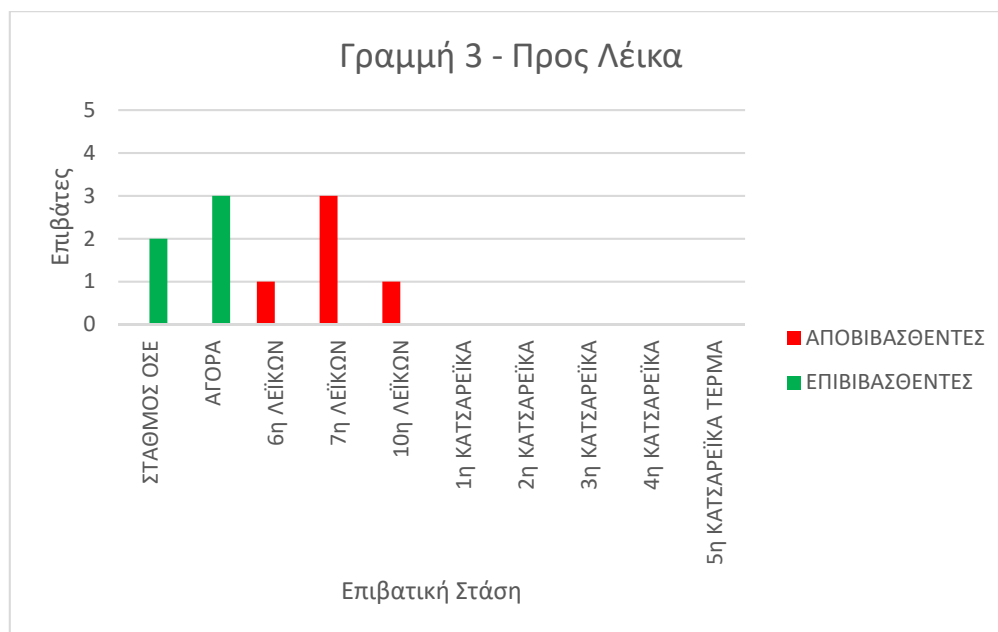

ΓΡΑΜΜΗ 3 ΠΡΟΣ ΛΕΙΚΑ (24/1/2020)

	10:15	
ΣΤΑΣΗ	+	-
ΣΤΑΘΜΟΣ ΟΣΣΕ	2	
ΑΓΟΡΑ	3	
6^η ΛΕΪΚΩΝ	0	
7^η ΛΕΪΚΩΝ	0	
10^η ΛΕΪΚΩΝ	0	
1^η ΚΑΤΣΑΡΕΪΚΑ	0	
2^η ΚΑΤΣΑΡΕΪΚΑ	0	
3^η ΚΑΤΣΑΡΕΪΚΑ	0	
4^η ΚΑΤΣΑΡΕΪΚΑ	0	
5^η ΚΑΤΣΑΡΕΪΚΑ ΤΕΡΜΑ	0