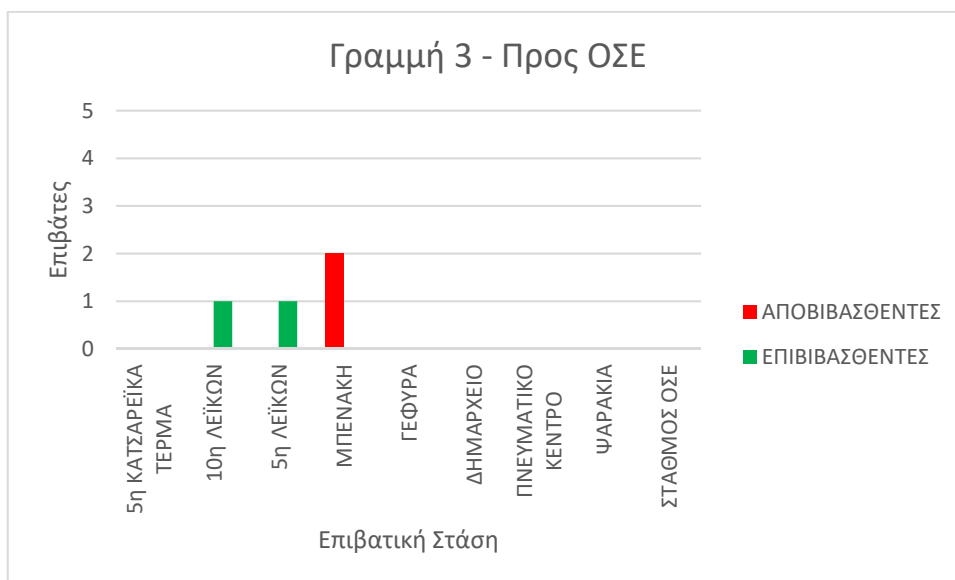

ΓΡΑΜΜΗ 3 ΠΡΟΣ ΟΣΕ (24/1/2020)

	10:45	
ΣΤΑΣΗ	+	-
5^η ΚΑΤΣΑΡΕΪΚΑ ΤΕΡΜΑ	0	0
10^η ΛΕΪΚΩΝ	1	0
5^η ΛΕΪΚΩΝ	1	0
ΜΠΕΝΑΚΗ	0	2
ΓΕΦΥΡΑ	0	0
ΔΗΜΑΡΧΕΙΟ	0	0
ΠΝΕΥΜΑΤΙΚΟ ΚΕΝΤΡΟ	0	0
ΨΑΡΑΚΙΑ	0	0
ΣΤΑΘΜΟΣ ΟΣΕ	0	0