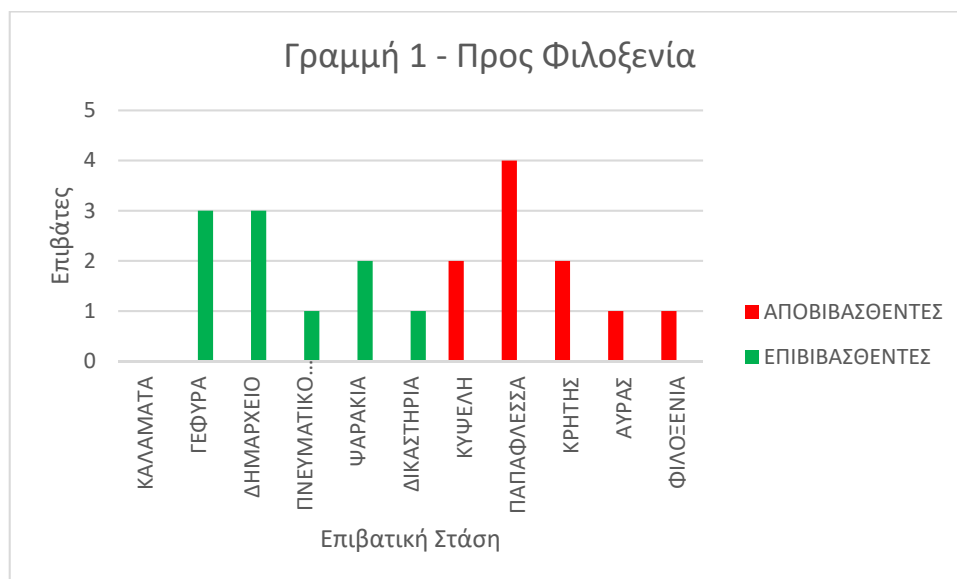

ΑΣΤΙΚΗ ΣΥΓΚΟΙΝΩΝΙΑ

ΜΕΤΡΗΣΕΙΣ – ΑΝΑΛΥΣΗ – ΑΠΟΤΕΛΕΣΜΑΤΑ

ΥΦΙΣΤΑΜΕΝΗ ΚΑΤΑΣΤΑΣΗ

ΓΡΑΜΜΗ 1 ΠΡΟΣ ΚΑΛΑΜΑΤΑ (20/1/2020)

	10:45	
ΣΤΑΣΗ	+	-
ΦΙΛΟΞΕΝΙΑ	1	0
ΕΛΙΤΕ	1	0
ΑΥΡΑΣ	2	0
5 ^ο ΝΑΥΑΡΙΝΟΥ	1	0
4 ^ο ΝΑΥΑΡΙΝΟΥ	1	0
3 ^ο ΝΑΥΑΡΙΝΟΥ	1	0
1 ^ο ΝΑΥΑΡΙΝΟΥ	1	0
ΜΥΛΟΙ	0	1
ΚΡΗΤΗΣ	2	0
ΠΑΠΑΦΛΕΣΣΑ	1	2
ΑΓ. ΒΑΡΒΑΡΑ	3	0
ΙΚΑ	2	0
ΤΑΞΙΑΡΧΕΣ	2	2
ΑΦΕΤΗΡΙΑ	0	3
Κ. ΠΑΡΚΙΝΓΚ	0	1
ΔΗΜΑΡΧΕΙΟ	0	4
ΜΠΕΝΑΚΗ	0	3
ΚΑΛΑΜΑΤΑ	0	2

ΓΡΑΜΜΗ 1 ΠΡΟΣ ΦΙΛΟΞΕΝΙΑ (20/1/2020)

	11:15	
ΣΤΑΣΗ	+	-
ΚΑΛΑΜΑΤΑ	0	0
ΓΕΦΥΡΑ	3	0
ΔΗΜΑΡΧΕΙΟ	3	0
ΠΝΕΥΜΑΤΙΚΟ. ΚΕΝΤΡΟ	1	0
ΨΑΡΑΚΙΑ	2	0
ΔΙΚΑΣΤΗΡΙΑ	1	0
ΚΥΨΕΛΗ	0	2
ΠΑΠΑΦΛΕΣΣΑ	0	4
ΚΡΗΤΗΣ	0	2
ΑΥΡΑΣ	0	1
ΦΙΛΟΞΕΝΙΑ	0	1

ΓΡΑΜΜΗ 2 ΠΡΟΣ ΝΟΣΟΚΟΜΕΙΟ (20/1/2020)

	12:00	
ΣΤΑΣΗ	+	-
ΦΙΛΟΞΕΝΙΑ	1	0
ΞΕΝΟΔ. ΦΩΤΕΙΝΗ	1	0
ΑΓΡΙΟΜΑΤΑ	1	0
ΕΡΓ. ΚΑΤ. ΑΣΥΛΟΥ	1	0
ΒΙΛΛΑ ΚΑΡΕΛΙΑ	4	0
ΓΙΑΝΝΙΤΣΑΝΙΚΩΝ	3	0
ΛΑΚΩΝ ΧΕΙΛΑ	1	0
ΛΑΚΩΝ ΚΗΠΟΣ ΑΛΑΧ	2	0
ΛΑΚΩΝ 3 ^ο ΓΥΜΝΑΣΙΟ	1	1
ΔΗΜΑΡΧΕΙΟ	0	2
ΠΝΕΥΜΑΤΙΚΟ ΚΕΝΤΡΟ	1	0
ΨΑΡΑΚΙΑ	4	0
ΣΤΑΘΜΟΣ	3	0
Κ. ΠΑΡΚΙΝΓΚ	16	0
ΠΑΠΑΔΑΚΟΥ	0	1
2 ^η ΑΘΗΝΩΝ	2	2
	0	4
6 ^η ΑΘΗΝΩΝ	0	2
8 ^η ΑΘΗΝΩΝ	0	1
	0	1
ΤΕΙ	0	21
ΝΟΣΟΚΟΜΕΙΟ	0	2
ΠΙΣΩ ΠΥΛΗ	0	4