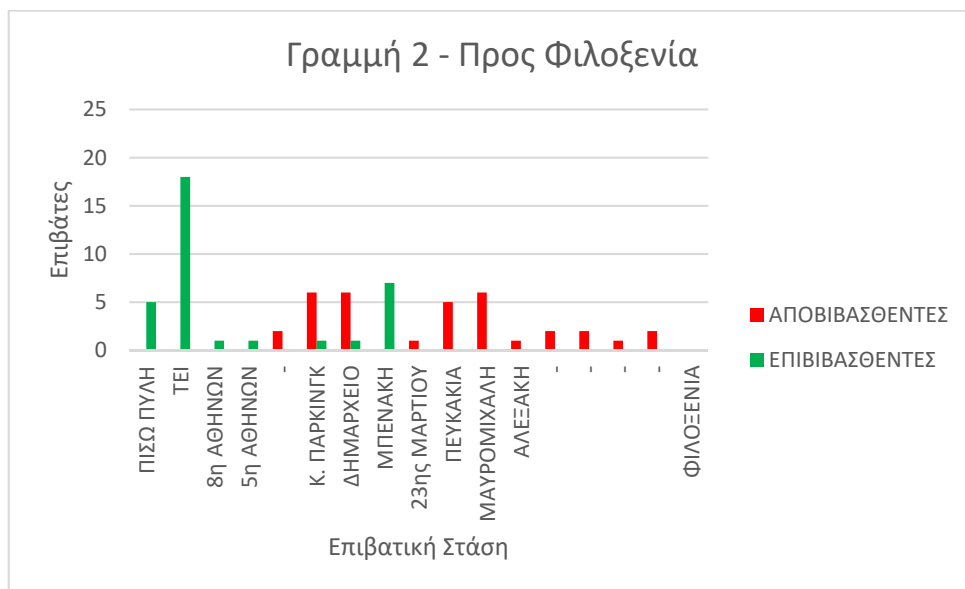

ΓΡΑΜΜΗ 1 ΠΡΟΣ ΦΙΛΟΞΕΝΙΑ (20/1/2020)

	11:15	
ΣΤΑΣΗ	+	-
ΚΑΛΑΜΑΤΑ	0	0
ΓΕΦΥΡΑ	3	0
ΔΗΜΑΡΧΕΙΟ	3	0
ΠΝΕΥΜΑΤΙΚΟ. ΚΕΝΤΡΟ	1	0
ΨΑΡΑΚΙΑ	2	0
ΔΙΚΑΣΤΗΡΙΑ	1	0
ΚΥΨΕΛΗ	0	2
ΠΑΠΑΦΛΕΣΣΑ	0	4
ΚΡΗΤΗΣ	0	2
ΑΥΡΑΣ	0	1
ΦΙΛΟΞΕΝΙΑ	0	1

ΓΡΑΜΜΗ 2 ΠΡΟΣ ΝΟΣΟΚΟΜΕΙΟ (20/1/2020)

	12:00	
ΣΤΑΣΗ	+	-
ΦΙΛΟΞΕΝΙΑ	1	0
ΞΕΝΟΔ. ΦΩΤΕΙΝΗ	1	0
ΑΓΡΙΟΜΑΤΑ	1	0
ΕΡΓ. ΚΑΤ. ΑΣΥΛΟΥ	1	0
ΒΙΛΛΑ ΚΑΡΕΛΙΑ	4	0
ΓΙΑΝΝΙΤΣΑΝΙΚΩΝ	3	0
ΛΑΚΩΝ ΧΕΙΛΑ	1	0
ΛΑΚΩΝ ΚΗΠΟΣ ΑΛΑΧ	2	0
ΛΑΚΩΝ 3 ^ο ΓΥΜΝΑΣΙΟ	1	1
ΔΗΜΑΡΧΕΙΟ	0	2
ΠΝΕΥΜΑΤΙΚΟ ΚΕΝΤΡΟ	1	0
ΨΑΡΑΚΙΑ	4	0
ΣΤΑΘΜΟΣ	3	0
Κ. ΠΑΡΚΙΝΓΚ	16	0
ΠΑΠΑΔΑΚΟΥ	0	1
2 ^η ΑΘΗΝΩΝ	2	2
	0	4
6 ^η ΑΘΗΝΩΝ	0	2
8 ^η ΑΘΗΝΩΝ	0	1
	0	1
ΤΕΙ	0	21
ΝΟΣΟΚΟΜΕΙΟ	0	2
ΠΙΣΩ ΠΥΛΗ	0	4

ΓΡΑΜΜΗ 2 ΠΡΟΣ ΦΙΛΟΞΕΝΙΑ (20/1/2020)

	12:40	
ΣΤΑΣΗ	+	-
ΠΙΣΩ ΠΥΛΗ	5	0
ΤΕΙ	18	0
8 ^η ΑΘΗΝΩΝ	1	0
5 ^η ΑΘΗΝΩΝ	1	0
	0	2
Κ. ΠΑΡΚΙΝΓΚ	1	6
ΔΗΜΑΡΧΕΙΟ	1	6
ΜΠΕΝΑΚΗ	7	0
23 ^η ΜΑΡΤΙΟΥ	0	1
ΠΕΥΚΑΚΙΑ	0	5
ΜΑΥΡΟΜΙΧΑΛΗ	0	6
ΑΛΕΞΑΚΗ	0	1
	0	2
	0	2
	0	1
	0	2
ΦΙΛΟΞΕΝΙΑ	0	0