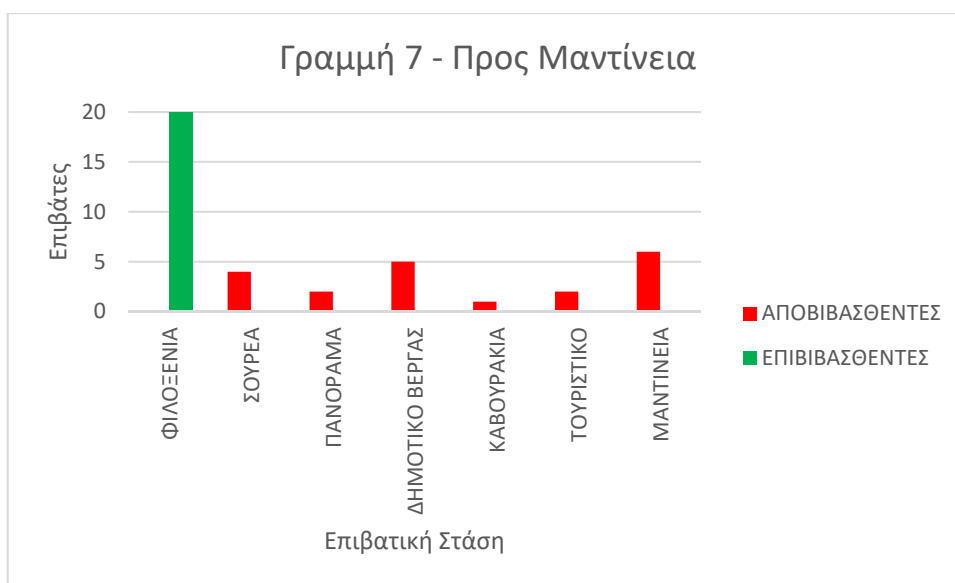

ΓΡΑΜΜΗ 7 ΠΡΟΣ ΜΑΝΤΙΝΕΙΑ (21/1/2020)

	11:30	
ΣΤΑΣΗ	+	-
ΦΙΛΟΞΕΝΙΑ	20	0
ΣΟΥΡΕΑ	0	4
ΠΑΝΟΡΑΜΑ	0	2
ΔΗΜΟΤΙΚΟ ΒΕΡΓΑΣ	0	5
ΚΑΒΟΥΡΑΚΙΑ	0	1
ΤΟΥΡΙΣΤΙΚΟ	0	2
ΜΑΝΤΙΝΕΙΑ	0	6