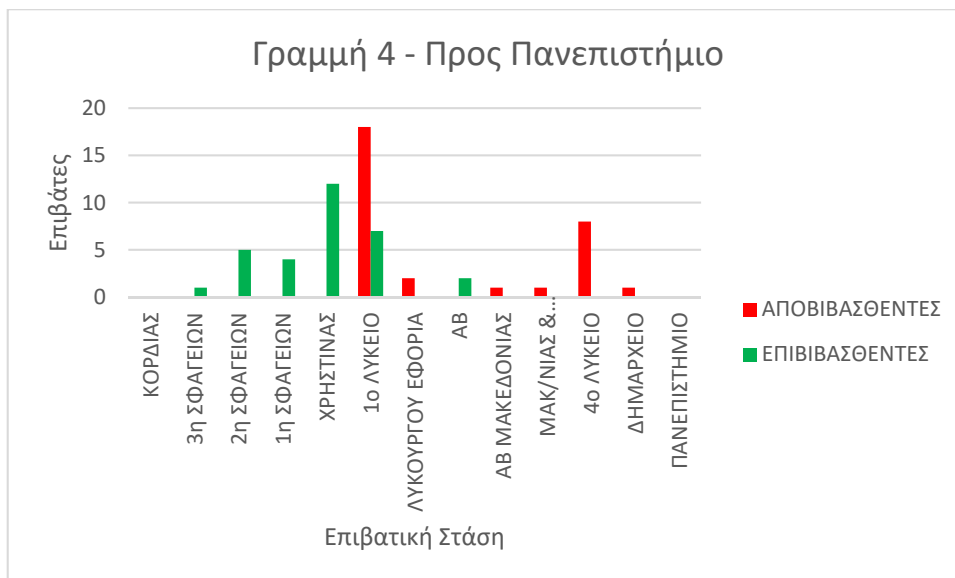

ΓΡΑΜΜΗ 3 ΠΡΟΣ ΛΕΙΚΑ (24/1/2020)

	10:15	
ΣΤΑΣΗ	+	-
ΣΤΑΘΜΟΣ ΟΣΣΕ	2	
ΑΓΟΡΑ	3	
6 ^η ΛΕΪΚΩΝ	0	
7 ^η ΛΕΪΚΩΝ	0	
10 ^η ΛΕΪΚΩΝ	0	
1 ^η ΚΑΤΣΑΡΕΪΚΑ	0	
2 ^η ΚΑΤΣΑΡΕΪΚΑ	0	
3 ^η ΚΑΤΣΑΡΕΪΚΑ	0	
4 ^η ΚΑΤΣΑΡΕΪΚΑ	0	
5 ^η ΚΑΤΣΑΡΕΪΚΑ ΤΕΡΜΑ	0	

ΓΡΑΜΜΗ 3 ΠΡΟΣ ΟΣΕ (24/1/2020)

	10:45	
ΣΤΑΣΗ	+	-
5 ^η ΚΑΤΣΑΡΕΪΚΑ ΤΕΡΜΑ	0	0
10 ^η ΛΕΪΚΩΝ	1	0
5 ^η ΛΕΪΚΩΝ	1	0
ΜΠΕΝΑΚΗ	0	2
ΓΕΦΥΡΑ	0	0
ΔΗΜΑΡΧΕΙΟ	0	0
ΠΝΕΥΜΑΤΙΚΟ ΚΕΝΤΡΟ	0	0
ΨΑΡΑΚΙΑ	0	0
ΣΤΑΘΜΟΣ ΟΣΕ	0	0

ΓΡΑΜΜΗ 4 ΠΡΟΣ ΚΟΡΔΙΑ (24/1/2020)

	07:15	
ΣΤΑΣΗ	+	-
ΠΑΝΕΠΙΣΤΗΜΙΟ	0	0
	0	0
ΚΟΡΔΙΑΣ	0	0

ΓΡΑΜΜΗ 4 ΠΡΟΣ ΠΑΝΕΠΙΣΤΗΜΙΟ (24/1/2020)

	07:35	
ΣΤΑΣΗ	+	-
ΚΟΡΔΙΑΣ	0	0
3 ^η ΣΦΑΓΕΙΩΝ	1	0
2 ^η ΣΦΑΓΕΙΩΝ	5	0
1 ^η ΣΦΑΓΕΙΩΝ	4	0
ΧΡΗΣΤΙΝΑΣ	12	0
1 ^ο ΛΥΚΕΙΟ	7	18
ΛΥΚΟΥΡΓΟΥ ΕΦΟΡΙΑ	0	2
ΑΒ	2	0
ΑΒ ΜΑΚΕΔΟΝΙΑΣ	0	1
ΜΑΚ/ΝΙΑΣ & ΘΕΜ/ΟΥΣ	0	1
4 ^ο ΛΥΚΕΙΟ	0	8
ΔΗΜΑΡΧΕΙΟ	0	1
ΠΑΝΕΠΙΣΤΗΜΙΟ	0	0